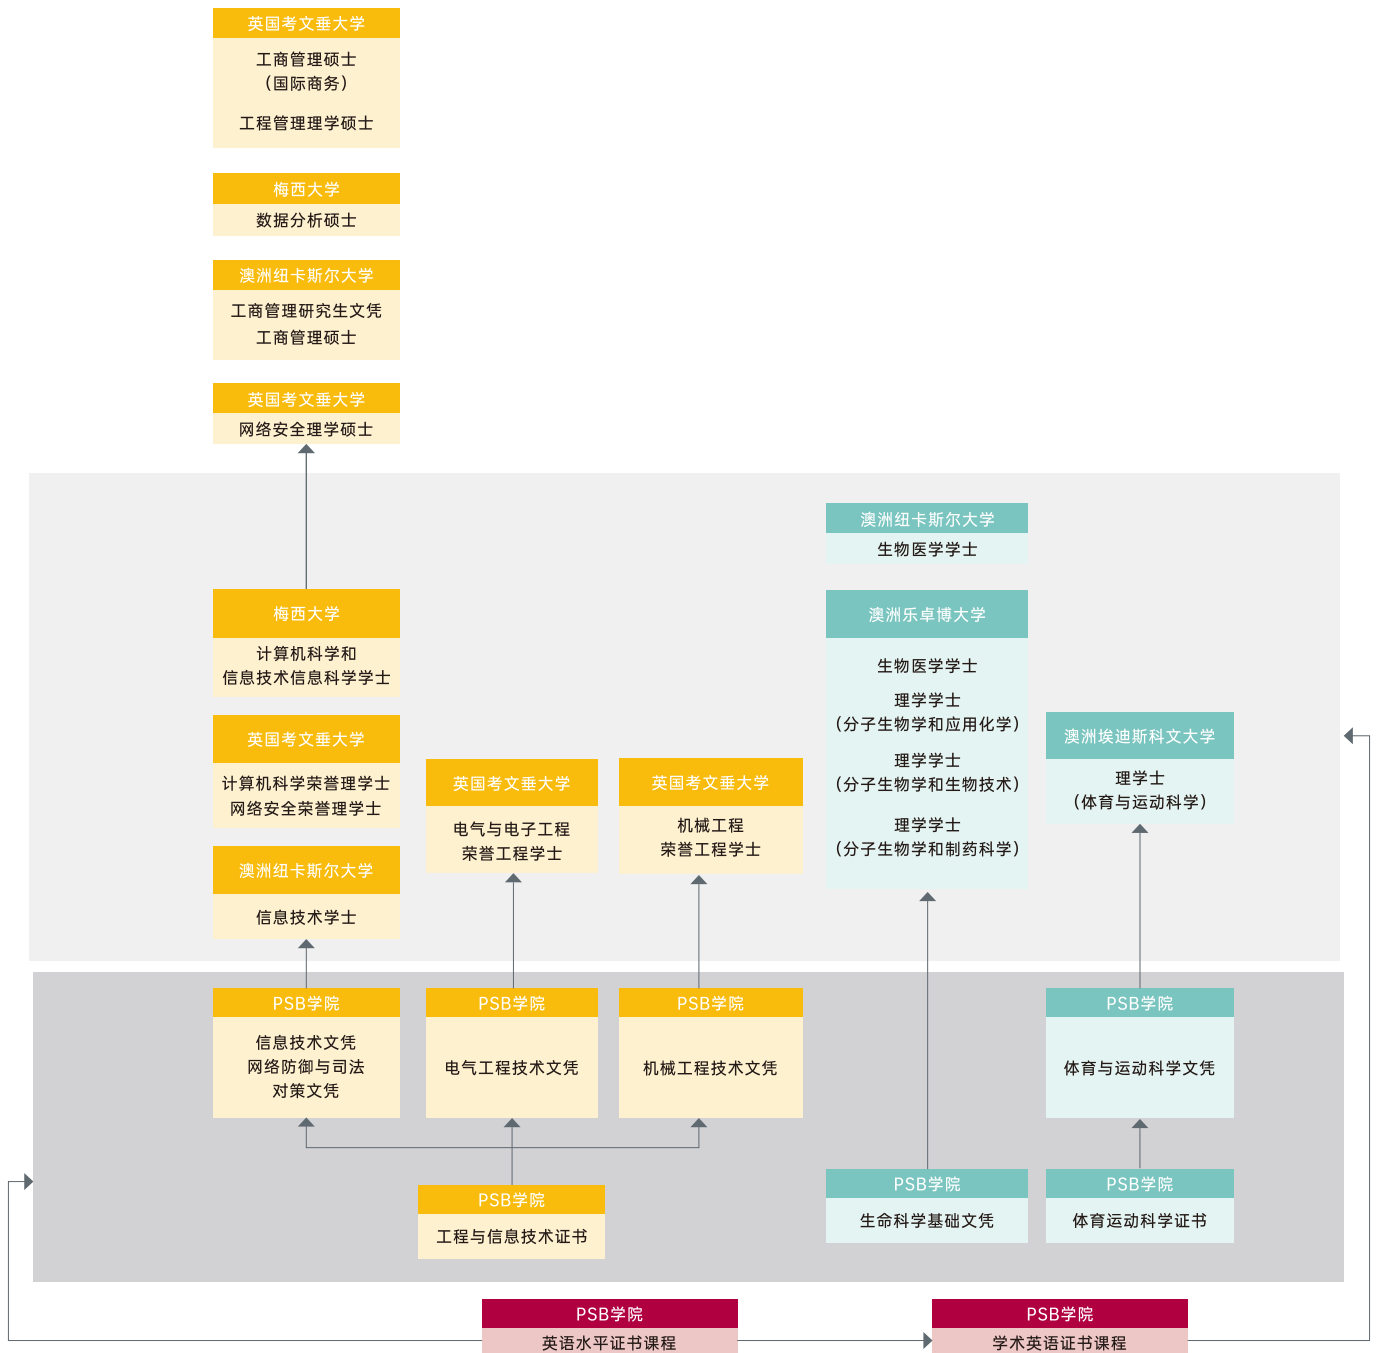

- 澳洲生物科学领域排名第9

乐卓博大学

50多年来，乐卓博大学为各行各业的人们提供了通往成功的途径，并不断改变个人和社区的生活。我们的学生不仅获得了未来工作所需的技术技能，还获得了现代工作场所必不可少的韧性、激情、好奇心和同理心等优势。

我们努力建立全球声誉，同时将我们的影响力扩大到维多利亚州和新南威尔士州的七个校区。我们世界一流的高影响力研究解决了这个时代的主要问题。通过利用我们的优势和追求卓越和社会包容的精神，我们正在重新定义成为21世纪优秀大学的意义。

扫码了解更多有关澳洲乐卓博大学的相关信息。

酒店管理以及 传媒相关课程

工程、信息科技以及生命科学相关课程

2026课程信息

Which course will open up a new world for you? Dive into the details of your academic future.
哪门课程将为你打开一个新的世界？深入了解你未来学术生涯的相关细节。

课程信息	入学时间	时长 (月)	学费 (含消费税9%)
PSB 学院, 新加坡			
英语水平证书课程 (1-5级)	1.3.5.7.9.11	2个月/级别	S\$14,987.50 (S\$2,997.50/级别)
学术英语证书课程	1.4.6.10	4^	S\$4,850.50
商务管理证书	1.2.4.5.7.8.10.11	6	S\$5,101.20
媒体传播证书	1.2.4.5.7.8.10.11	6	S\$5,101.20
工程与信息技术证书	1.4.7.10	6	S\$5,144.80
体育与运动科学证书	1.4.7.10	6	S\$5,144.80
工商管理文凭	1.2.4.5.7.8.10.11	12*	S\$13,080.00
工商管理文凭 (会计与金融)			
工商管理文凭 (数字营销)			
媒体传播文凭	1.4.7.10	12*	S\$14,388.00
平面设计与媒体文凭			S\$14,388.00
商业分析文凭			S\$13,080.00
全球供应链管理文凭			S\$13,080.00
旅游与酒店管理文凭			S\$13,080.00
电气工程技术文凭			S\$14,388.00
机械工程技术文凭			S\$14,388.00
信息技术文凭			S\$12,644.00
网络安全文凭			S\$12,644.00
体育与运动科学文凭			S\$12,644.00
生命科学基础文凭			1.4.6.9