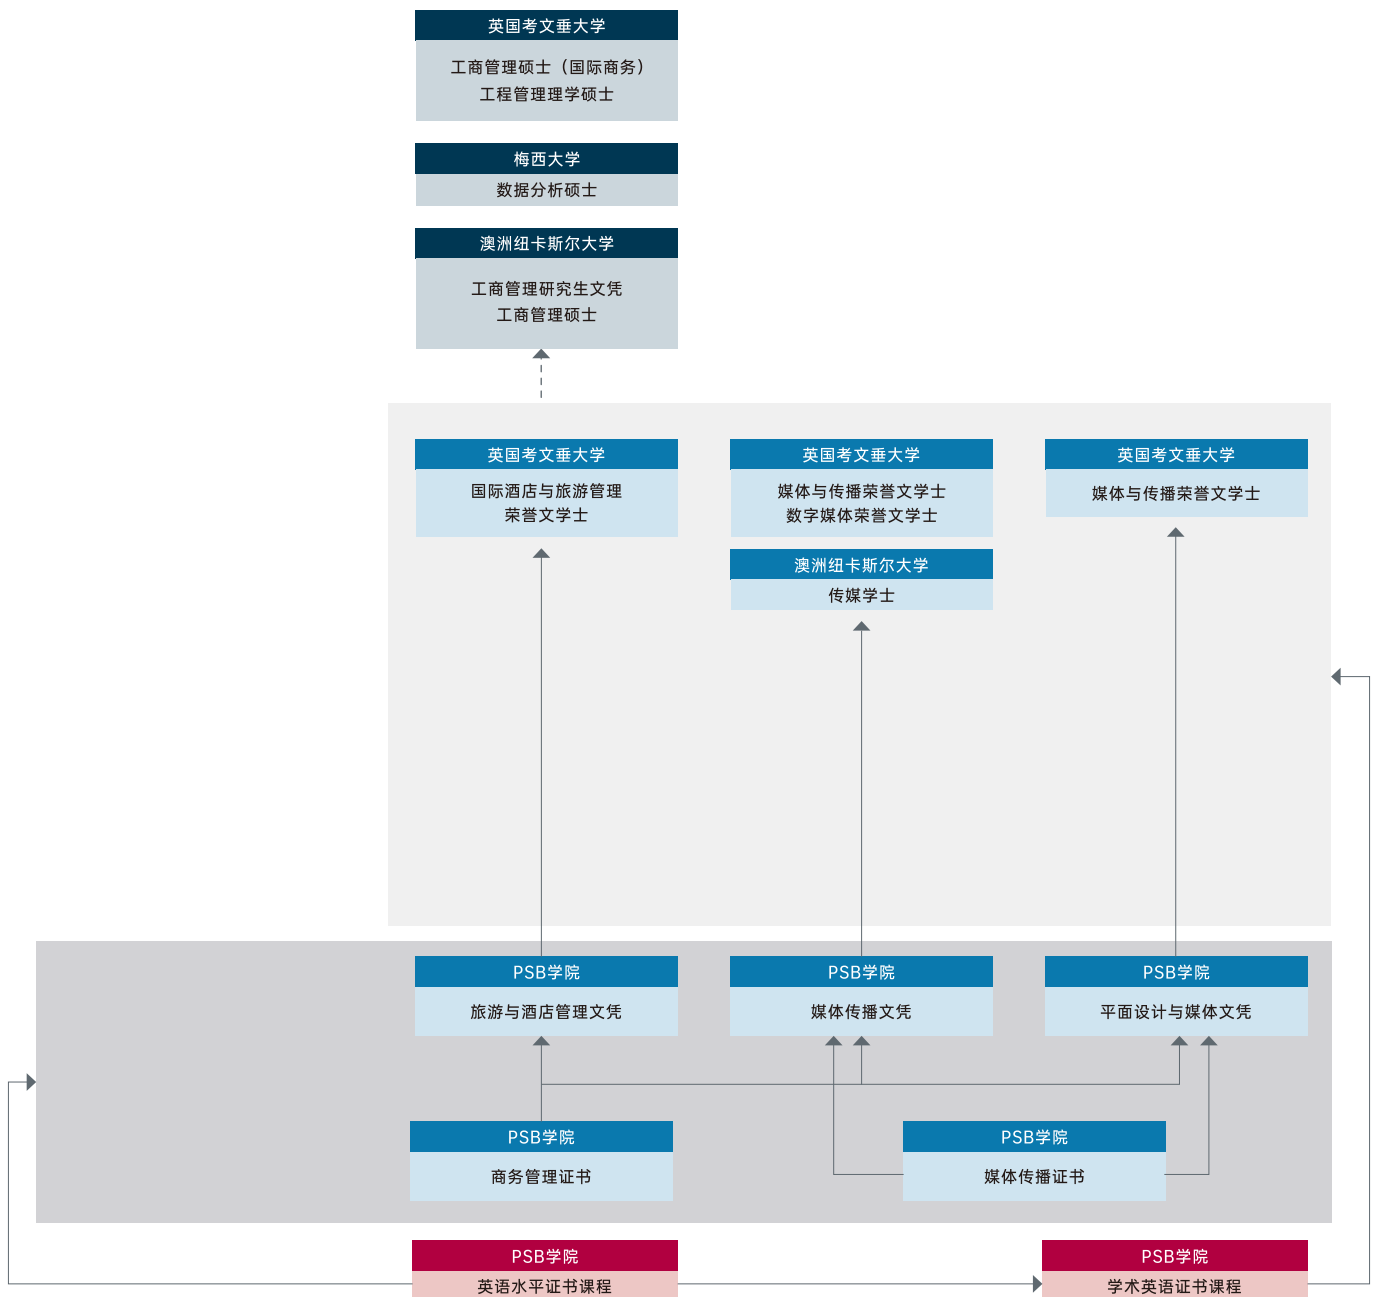

- 澳洲生物科学领域排名第9

乐卓博大学

50多年来，乐卓博大学为各行各业的人们提供了通往成功的途径，并不断改变个人和社区的生活。我们的学生不仅获得了未来工作所需的技术技能，还获得了现代工作场所必不可少的韧性、激情、好奇心和同理心等优势。

我们努力建立全球声誉，同时将我们的影响力扩大到维多利亚州和新南威尔士州的七个校区。我们世界一流的高影响力研究解决了这个时代的主要问题。通过利用我们的优势和追求卓越和社会包容的精神，我们正在重新定义成为21世纪优秀大学的意义。

扫码了解更多有关澳洲乐卓博大学的相关信息。

酒店管理以及 传媒相关课程

工程、信息科技以及生命科学相关课程

2026课程信息

Which course will open up a new world for you? Dive into the details of your academic future.
哪门课程将为你打开一个新的世界？深入了解你未来学术生涯的相关细节。

课程信息	入学时间	时长 (月)	学费 (含消费税9%)
PSB 学院, 新加坡			
英语水平证书课程 (1-5级)	1.3.5.7.9.11	2个月/级别	S\$14,987.50 (S\$2,997.50/级别)
学术英语证书课程	1.4.6.10	4^	S\$4,850.50
商务管理证书	1.2.4.5.7.8.10.11	6	S\$5,101.20
媒体传播证书	1.2.4.5.7.8.10.11	6	S\$5,101.20
工程与信息技术证书	1.4.7.10	6	S\$5,144.80
体育与运动科学证书	1.4.7.10	6	S\$5,144.80
工商管理文凭	1.2.4.5.7.8.10.11	12*	S\$13,080.00
工商管理文凭 (会计与金融)			
工商管理文凭 (数字营销)			
媒体传播文凭	1.4.7.10	12*	S\$14,388.00
平面设计与媒体文凭			S\$14,388.00
商业分析文凭			S\$13,080.00
全球供应链管理文凭			S\$13,080.00
旅游与酒店管理文凭			S\$13,080.00
电气工程技术文凭			S\$14,388.00
机械工程技术文凭			S\$14,388.00
信息技术文凭			S\$12,644.00
网络安全文凭			S\$12,644.00
体育与运动科学文凭			S\$12,644.00
生命科学基础文凭			1.4.6.9